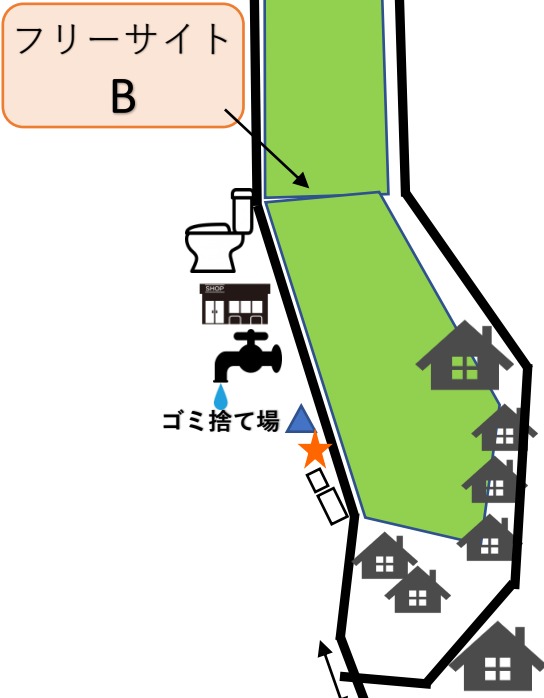

キャンプ場内 標識	
	トイレ Rest Room
	炊事場 Kitchen
	売店 Shop
	バンガロー Bungalow
	道路 Road
	オートサイト通路 Auto Site Pathway

急坂・路肩注意

Camp Site Map

Sky Resort Camping Ground

☎0278-53-2211
 夜間緊急連絡先 080-2446-4692